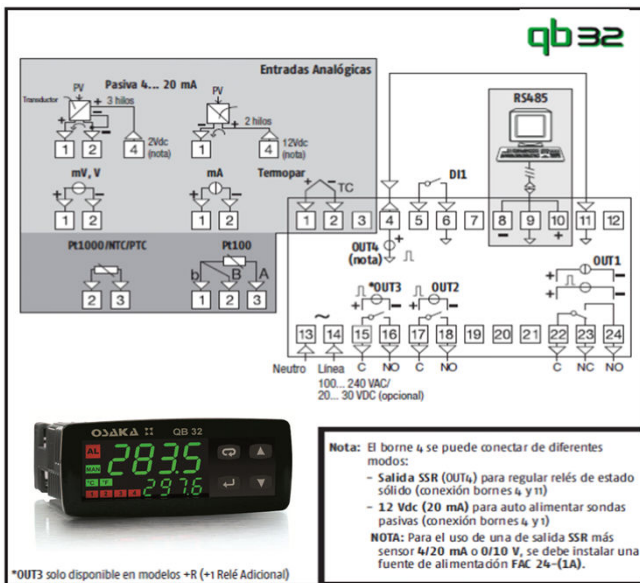

Omron E5CSV

Components Elèctrics